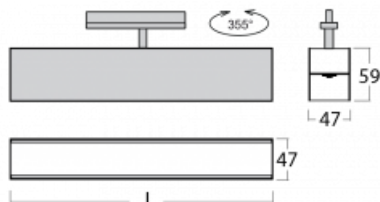

Technický výkres

Typ montáže	Lištové
Typ vyzařování	Přímé
Tvar svítidla	Lineární
Barva svítidla	Černá
Materiál	Hliník
Životnost	L80/B20 50 000 hodin
Záruka	5 let
Popis svítidla	Svítidlo lištové
Rozměry	1127 mm × 47 mm × 59 mm
Světelný zdroj	LED MODUL
Druh optiky	Opálový difusor
Světelný tok*	2360 lm
Teplota chromatičnosti	4000 K studená bílá
Měrný výkon	94 lm/W
MacAdam zdroje	2
Index podání barev	80
UGR max. X=4H Y=8H, ρ=70,50,20	26.1
Příkon svítidla*	25 W
Zapojení svítidla	ON/OFF
Elektrické napětí	220-240V
Frekvence	50/60Hz

CE IP 20

*±10 %