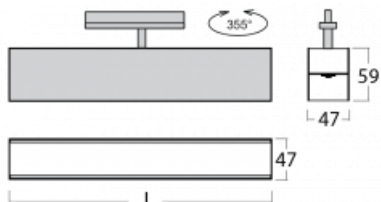

Technický výkres

Typ montáže	Lištové
Typ vyzařování	Přímé
Tvar svítidla	Lineární
Barva svítidla	Stříbrná
Materiál	Hliník
Životnost	L80/B20 50 000 hodin
Záruka	60 měsíců
Popis svítidla	Svítidlo lištové
Rozměry	1127 mm × 47 mm × 59 mm
Světelný zdroj	LED MODUL
Druh optiky	Opálový difusor
Světelný tok*	2250 lm ± 10 %
Teplota chromatičnosti	3000 K teplá bílá
Měrný výkon	90 lm/W
MacAdam zdroje	2
Index podání barev	80
UGR max. X=4H Y=8H, ρ=70,50,20	25.9
Příkon svítidla	25 W ± 10 %
Zapojení svítidla	Předřadník nestmívatelný
Elektrické napětí	220-240V
Frekvence	50/60Hz

CE IP 20