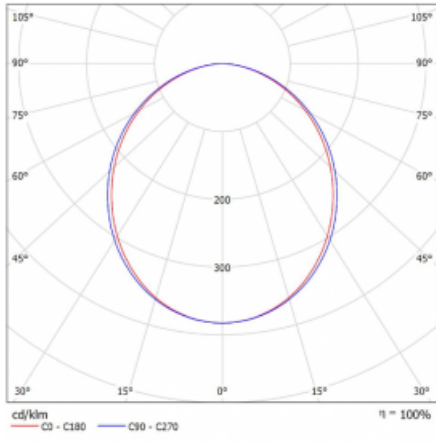

Druh optiky	Opálový difusor
-------------	-----------------

Světelný tok*	2360 lm
---------------	---------

Teplota chromatičnosti	4000 K studená bílá
------------------------	---------------------

Měrný výkon	94 lm/W
-------------	---------