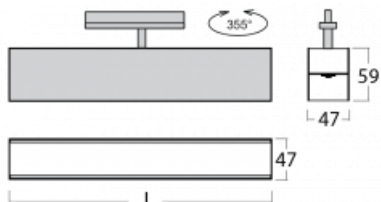

Technický výkres

Typ montáže	Lištové
Typ vyzařování	Přímé
Tvar svítidla	Lineární
Barva svítidla	Černá
Materiál	Hliník
Životnost	L80/B20 50 000 hodin
Záruka	5 let
Popis svítidla	Svítidlo lištové

Rozměry	1127 mm × 47 mm × 59 mm
Světelný zdroj	LED MODUL

Druh optiky	Opálový difusor

Světelný tok*	2360 lm

Teplota chromatičnosti	4000 K studená bílá

Měrný výkon	94 lm/W

MacAdam zdroje	2

Index podání barev	80

UGR max. X=4H Y=8H, ρ=70,50,20	26.1

Příkon svítidla*	25 W

Zapojení svítidla	DALI

Elektrické napětí	220-240V

Frekvence	50/60Hz

CE IP 20

*±10 %