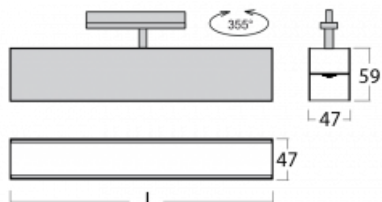

Technický výkres

Typ montáže	Lištové
Typ vyzařování	Přímé
Tvar svítidla	Lineární
Barva svítidla	Bílá
Materiál	Hliník
Životnost	L80/B20 50 000 hodin
Záruka	5 let
Popis svítidla	Svítidlo lištové
Rozměry	1127 mm × 47 mm × 59 mm
Hmotnost	2.9 kg
Světelný zdroj	LED MODUL
Druh optiky	Opálový difusor
Světelný tok*	2250 lm
Teplota chromatičnosti	3000 K teplá bílá
Měrný výkon	90 lm/W
MacAdam zdroje	2
Index podání barev	80
UGR max. X=4H Y=8H, ρ=70,50,20	25.9
Příkon svítidla*	25 W
Zapojení svítidla	DALI
Elektrické napětí	220-240V
Frekvence	50/60Hz

CE IP 20

*±10 %