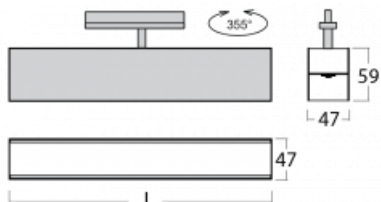

Technický výkres

Typ montáže	Lištové
Typ vyzařování	Přímé
Tvar svítidla	Lineární
Barva svítidla	Bílá
Materiál	Hliník
Životnost	L80/B20 50 000 hodin
Záruka	5 let
Popis svítidla	Svítidlo lištové
Rozměry	1127 mm × 47 mm × 59 mm
Hmotnost	2.9 kg
Světelný zdroj	LED MODUL
Druh optiky	Opálový difusor
Světelný tok	2250 lm ± 10 %
Teplota chromatičnosti	3000 K teplá bílá
Měrný výkon	90 lm/W
MacAdam zdroje	2
Index podání barev	80
UGR max. X=4H Y=8H, ρ=70,50,20	25.9
Příkon svítidla	25 W ± 10 %
Zapojení svítidla	Stmívatelné DALI
Elektrické napětí	220-240V
Frekvence	50/60Hz

CE IP 20