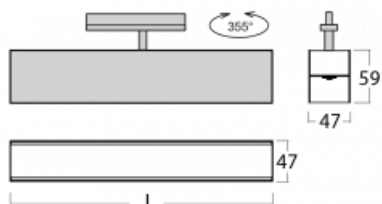

Technický výkres

Typ montáže	Lištové
Typ vyzařování	Přímé
Tvar svítidla	Lineární
Barva svítidla	Stříbrná
Materiál	Hliník
Životnost	L80/B20 50 000 hodin
Záruka	60 měsíců
Popis svítidla	Svítidlo lištové
Rozměry	1127 mm × 47 mm × 59 mm
Hmotnost	2.9 kg
Světelný zdroj	LED MODUL
Druh optiky	Opálový difusor
Světelný tok*	2250 lm ± 10 %
Teplota chromatičnosti	3000 K teplá bílá
Měrný výkon	90 lm/W
MacAdam zdroje	2
Index podání barev	80
UGR max. X=4H Y=8H, ρ=70,50,20	25.9
Příkon svítidla	25 W ± 10 %
Zapojení svítidla	Stmívatelné DALI
Elektrické napětí	220-240V
Frekvence	50/60Hz

CE IP 20