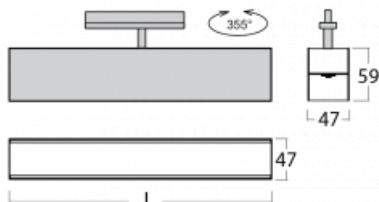

Technický výkres

Typ montáže	Lištové
Typ vyzařování	Přímé
Tvar svítidla	Lineární
Barva svítidla	Stříbrná
Materiál	Hliník
Životnost	L80/B20 50 000 hodin
Záruka	5 let
Popis svítidla	Svítidlo lištové
Rozměry	1127 mm × 47 mm × 59 mm
Hmotnost	2.9 kg
Světelný zdroj	LED MODUL
Druh optiky	Opálový difusor
Světelný tok*	2250 lm
Teplota chromatičnosti	3000 K teplá bílá
Měrný výkon	90 lm/W
MacAdam zdroje	2
Index podání barev	80
UGR max. X=4H Y=8H, ρ=70,50,20	25.9
Příkon svítidla*	25 W
Zapojení svítidla	DALI
Elektrické napětí	220-240V
Frekvence	50/60Hz

CE IP 20

*±10 %