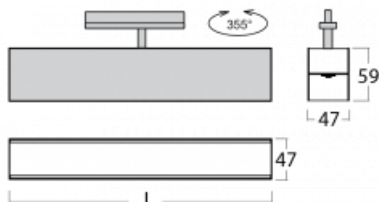

Technický výkres

Typ montáže	Lištové
Typ vyzařování	Přímé
Tvar svítidla	Lineární
Barva svítidla	Černá
Materiál	Hliník
Životnost	L80/B20 50 000 hodin
Záruka	5 let
Popis svítidla	Svítidlo lištové
Rozměry	1127 mm × 47 mm × 59 mm
Hmotnost	2.9 kg
Světelný zdroj	LED MODUL
Druh optiky	Opálový difusor
Světelný tok*	2250 lm
Teplota chromatičnosti	3000 K teplá bílá
Měrný výkon	90 lm/W
MacAdam zdroje	2
Index podání barev	80
UGR max. X=4H Y=8H, ρ=70,50,20	25.9
Příkon svítidla*	25 W
Zapojení svítidla	DALI
Elektrické napětí	220-240V
Frekvence	50/60Hz

CE IP 20

*±10 %