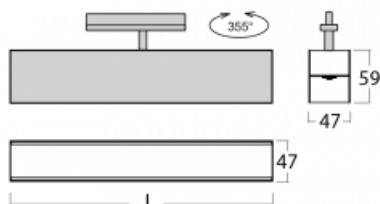

Technický výkres

Typ montáže	Lištové
Typ vyzařování	Přímé
Tvar svítidla	Lineární
Barva svítidla	Černá
Materiál	Hliník
Životnost	L80/B20 50 000 hodin
Záruka	60 měsíců
Popis svítidla	Svítidlo lištové
Rozměry	1127 mm × 47 mm × 59 mm
Hmotnost	2.9 kg
Světelný zdroj	LED MODUL
Druh optiky	Opálový difusor
Světelný tok*	2250 lm ± 10 %
Teplota chromatičnosti	3000 K teplá bílá
Měrný výkon	90 lm/W
MacAdam zdroje	2
Index podání barev	80
UGR max. X=4H Y=8H, ρ=70,50,20	25.9
Příkon svítidla	25 W ± 10 %
Zapojení svítidla	Stmívatelné DALI
Elektrické napětí	220-240V
Frekvence	50/60Hz

CE IP 20