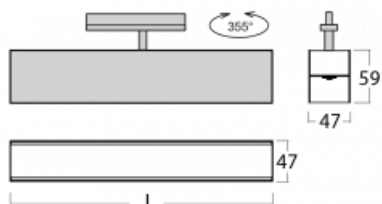

Technický výkres

Typ montáže	Lištové
Typ vyzařování	Přímé
Tvar svítidla	Lineární
Barva svítidla	Bílá
Materiál	Hliník
Životnost	L80/B20 50 000 hodin
Záruka	60 měsíců
Popis svítidla	Svítidlo lištové
Rozměry	1127 mm × 47 mm × 59 mm
Světelný zdroj	LED MODUL
Druh optiky	Opálový difusor
Světelný tok*	1530 lm ± 10 %
Teplota chromatičnosti	4000 K studená bílá
Měrný výkon	101 lm/W
MacAdam zdroje	2
Index podání barev	80
UGR max. X=4H Y=8H, ρ=70,50,20	24.6
Příkon svítidla	15.2 W ± 10 %
Zapojení svítidla	Stmívatelné DALI
Elektrické napětí	220-240V
Frekvence	50/60Hz

CE IP 20