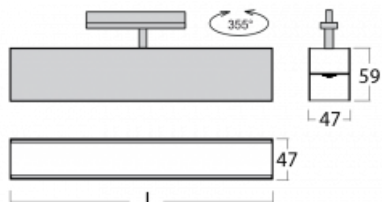

Technický výkres

Typ montáže	Lištové
Typ vyzařování	Přímé
Tvar svítidla	Lineární
Barva svítidla	Stříbrná
Materiál	Hliník
Životnost	L80/B20 50 000 hodin
Záruka	5 let
Popis svítidla	Svítidlo lištové
Rozměry	1127 mm × 47 mm × 59 mm
Světelný zdroj	LED MODUL
Druh optiky	Opálový difusor
Světelný tok*	1530 lm
Teplota chromatičnosti	4000 K studená bílá
Měrný výkon	101 lm/W
MacAdam zdroje	2
Index podání barev	80
UGR max. X=4H Y=8H, ρ=70,50,20	24.6
Příkon svítidla*	15.2 W
Zapojení svítidla	DALI
Elektrické napětí	220-240V
Frekvence	50/60Hz

CE IP 20

*±10 %