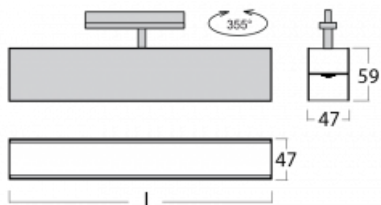

Technický výkres

Typ montáže	Lištové
Typ vyzařování	Přímé
Tvar svítidla	Lineární
Barva svítidla	Stříbrná
Materiál	Hliník
Životnost	L80/B20 50 000 hodin
Záruka	60 měsíců
Popis svítidla	Svítidlo lištové
Rozměry	1127 mm × 47 mm × 59 mm
Světelný zdroj	LED MODUL
Druh optiky	Opálový difusor
Světelný tok*	1530 lm ± 10 %
Teplota chromatičnosti	4000 K studená bílá
Měrný výkon	101 lm/W
MacAdam zdroje	2
Index podání barev	80
UGR max. X=4H Y=8H, ρ=70,50,20	24.6
Příkon svítidla	15.2 W ± 10 %
Zapojení svítidla	Stmívatelné DALI
Elektrické napětí	220-240V
Frekvence	50/60Hz

CE IP 20