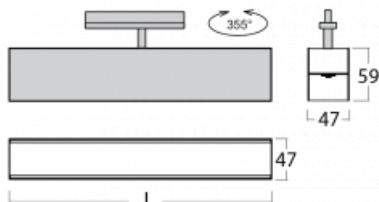

Technický výkres

Typ montáže	Lištové
Typ vyzařování	Přímé
Tvar svítidla	Lineární
Barva svítidla	Černá
Materiál	Hliník
Životnost	L80/B20 50 000 hodin
Záruka	5 let
Popis svítidla	Svítidlo lištové
Rozměry	1127 mm × 47 mm × 59 mm
Světelný zdroj	LED MODUL
Druh optiky	Opálový difusor
Světelný tok*	1530 lm
Teplota chromatičnosti	4000 K studená bílá
Měrný výkon	101 lm/W
MacAdam zdroje	2
Index podání barev	80
UGR max. X=4H Y=8H, ρ=70,50,20	24.6
Příkon svítidla*	15.2 W
Zapojení svítidla	DALI
Elektrické napětí	220-240V
Frekvence	50/60Hz

CE IP 20

*±10 %