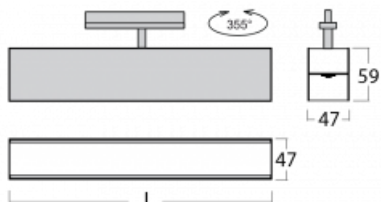

Technický výkres

Typ montáže	Lištové
Typ vyzařování	Přímé
Tvar svítidla	Lineární
Barva svítidla	Bílá
Materiál	Hliník
Životnost	L80/B20 50 000 hodin
Záruka	5 let
Popis svítidla	Svítidlo lištové
Rozměry	1127 mm × 47 mm × 59 mm
Světelný zdroj	LED MODUL
Druh optiky	Opálový difusor
Světelný tok*	1460 lm
Teplota chromatičnosti	3000 K teplá bílá
Měrný výkon	96 lm/W
MacAdam zdroje	2
Index podání barev	80
UGR max. X=4H Y=8H, ρ=70,50,20	24.4
Příkon svítidla*	15.2 W
Zapojení svítidla	DALI
Elektrické napětí	220-240V
Frekvence	50/60Hz

IP 20

*±10 %