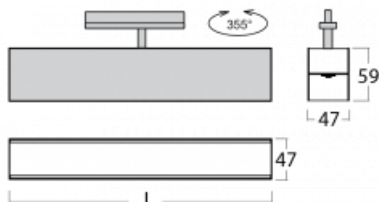

Technický výkres

Typ montáže	Lištové
Typ vyzařování	Přímé
Tvar svítidla	Lineární
Barva svítidla	Stříbrná
Materiál	Hliník
Životnost	L80/B20 50 000 hodin
Záruka	60 měsíců
Popis svítidla	Svítidlo lištové

Rozměry	1127 mm × 47 mm × 59 mm
Světelný zdroj	LED MODUL

Druh optiky	Opálový difusor
Světelný tok*	1460 lm ± 10 %
Teplota chromatičnosti	3000 K teplá bílá
Měrný výkon	96 lm/W
MacAdam zdroje	2
Index podání barev	80
UGR max. X=4H Y=8H, ρ=70,50,20	24.4

Příkon svítidla	15.2 W ± 10 %
Zapojení svítidla	Stmívatelné DALI
Elektrické napětí	220-240V
Frekvence	50/60Hz

CE IP 20