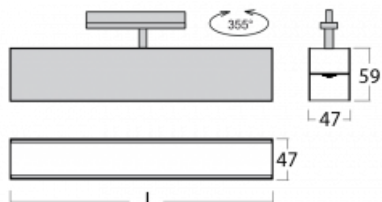

Technický výkres

Typ montáže	Lištové
Typ vyzařování	Přímé
Tvar svítidla	Lineární
Barva svítidla	Stříbrná
Materiál	Hliník
Životnost	L80/B20 50 000 hodin
Záruka	5 let
Popis svítidla	Svítidlo lištové
Rozměry	1127 mm × 47 mm × 59 mm
Světelný zdroj	LED MODUL
Druh optiky	Opálový difusor
Světelný tok*	1460 lm
Teplota chromatičnosti	3000 K teplá bílá
Měrný výkon	96 lm/W
MacAdam zdroje	2
Index podání barev	80
UGR max. X=4H Y=8H, ρ=70,50,20	24.4
Příkon svítidla*	15.2 W
Zapojení svítidla	DALI
Elektrické napětí	220-240V
Frekvence	50/60Hz

CE IP 20

*±10 %