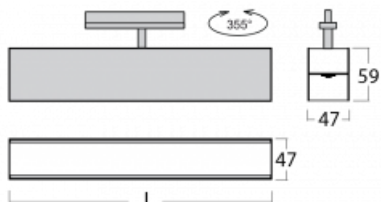

Technický výkres

Typ montáže	Lištové
Typ vyzařování	Přímé
Tvar svítidla	Lineární
Barva svítidla	Černá
Materiál	Hliník
Životnost	L80/B20 50 000 hodin
Záruka	5 let
Popis svítidla	Svítidlo lištové
Rozměry	1127 mm × 47 mm × 59 mm
Světelný zdroj	LED MODUL
Druh optiky	Opálový difusor
Světelný tok*	1460 lm
Teplota chromatičnosti	3000 K teplá bílá
Měrný výkon	96 lm/W
MacAdam zdroje	2
Index podání barev	80
UGR max. X=4H Y=8H, ρ=70,50,20	24.4
Příkon svítidla*	15.2 W
Zapojení svítidla	DALI
Elektrické napětí	220-240V
Frekvence	50/60Hz

CE IP 20

*±10 %