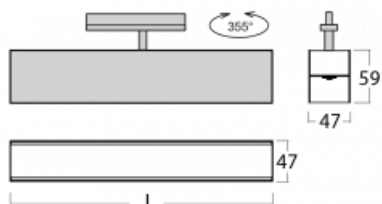

Svítidlo

Lina45-T

45-600I-25GGE/840, W

Svítidla rodiny Lina45-T vychází z konceptu svítidel Lina45. V tomto případě se ale svítidla montují do tříokruhových lišt. Lištová svítidla s šířkou profilu pouhých 45 mm se hodí pro doplnění akcentního osvětlení tvořeného jinými svítidly z naší nabídky, například svítidly Vali55-T. Lina45-T svým difuzním světlem pomáhá dorovnat osvětlenost v prostoru a nasvětlit tak komunikační zóny především v prodejních prostorech. Svítidla mají nosný adaptér, ve kterém je možno svítidlo v ose Z natáčet a upravovat tím vzhled soustavy nebo i částečně směřovat světlo v daném prostoru.

Technický výkres

Typ montáže	Lištové
Typ vyzařování	Přímé
Tvar svítidla	Lineární
Barva svítidla	Bílá
Materiál	Hliník
Životnost	L80/B20 50 000 hodin
Záruka	5 let
Popis svítidla	Svítidlo lištové
Rozměry	1408 mm × 47 mm × 59 mm
Hmotnost	2.58 kg
Světelný zdroj	LED MODUL
Druh optiky	Mikroprisma
Světelný tok	2680 lm ± 10 %
Teplota chromatičnosti	4000 K studená bílá
Měrný výkon	86 lm/W
MacAdam zdroje	2
Index podání barev	80
UGR max. X=4H Y=8H, ρ=70,50,20	21.7
Příkon svítidla	31.3 W ± 10 %
Zapojení svítidla	Předřadník nestmívatelný
Elektrické napětí	220-240V
Frekvence	50/60Hz