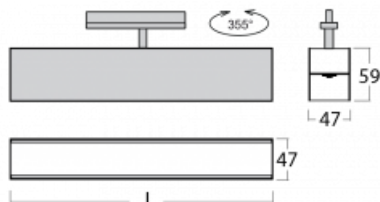

Technický výkres

Typ montáže	Lištové
Typ vyzařování	Přímé
Tvar svítidla	Lineární
Barva svítidla	Stříbrná
Materiál	Hliník
Životnost	L80/B20 50 000 hodin
Záruka	5 let
Popis svítidla	Svítidlo lištové
Rozměry	1408 mm × 47 mm × 59 mm
Hmotnost	2.58 kg
Světelný zdroj	LED MODUL
Druh optiky	Mikroprisma
Světelný tok*	2680 lm
Teplota chromatičnosti	4000 K studená bílá
Měrný výkon	86 lm/W
MacAdam zdroje	2
Index podání barev	80
UGR max. X=4H Y=8H, ρ=70,50,20	21.7
Příkon svítidla*	31.3 W
Zapojení svítidla	ON/OFF
Elektrické napětí	220-240V
Frekvence	50/60Hz

CE IP 20

*±10 %