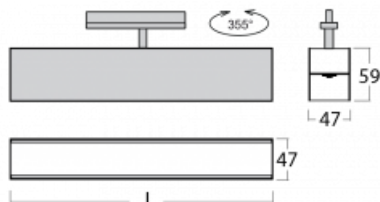

Svítidlo

Lina45-T

45-600I-25GGE/840, B

Svítidla rodiny Lina45-T vychází z konceptu svítidel Lina45. V tomto případě se ale svítidla montují do tříokruhových lišt. Lištová svítidla s šířkou profilu pouhých 45 mm se hodí pro doplnění akcentního osvětlení tvořeného jinými svítidly z naší nabídky, například svítidly Vali55-T. Lina45-T svým difuzním světlem pomáhá dorovnat osvětlenost v prostoru a nasvětlit tak komunikační zóny především v prodejních prostorech. Svítidla mají nosný adaptér, ve kterém je možno svítidlo v ose Z natáčet a upravovat tím vzhled soustavy nebo i částečně směřovat světlo v daném prostoru.

Technický výkres

Typ montáže	Lištové
Typ vyzařování	Přímé
Tvar svítidla	Lineární
Barva svítidla	Černá
Materiál	Hliník
Životnost	L80/B20 50 000 hodin
Záruka	5 let
Popis svítidla	Svítidlo lištové
Rozměry	1408 mm × 47 mm × 59 mm
Hmotnost	2.58 kg
Světelný zdroj	LED MODUL
Druh optiky	Mikroprisma
Světelný tok*	2680 lm
Teplota chromatičnosti	4000 K studená bílá
Měrný výkon	86 lm/W
MacAdam zdroje	2
Index podání barev	80
UGR max. X=4H Y=8H, ρ=70,50,20	21.7
Příkon svítidla*	31.3 W
Zapojení svítidla	ON/OFF
Elektrické napětí	220-240V
Frekvence	50/60Hz