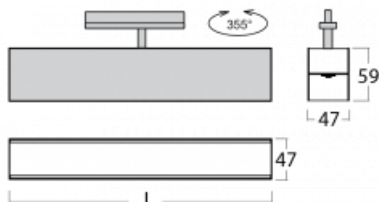

Technický výkres

Typ montáže	Lištové
Typ vyzařování	Přímé
Tvar svítidla	Lineární
Barva svítidla	Stříbrná
Materiál	Hliník
Životnost	L80/B20 50 000 hodin
Záruka	5 let
Popis svítidla	Svítidlo lištové
Rozměry	1408 mm × 47 mm × 59 mm
Hmotnost	3 kg
Světelný zdroj	LED MODUL
Druh optiky	Mikroprisma
Světelný tok*	2560 lm
Teplota chromatičnosti	3000 K teplá bílá
Měrný výkon	82 lm/W
MacAdam zdroje	2
Index podání barev	80
UGR max. X=4H Y=8H, ρ=70,50,20	21.5
Příkon svítidla*	31.3 W
Zapojení svítidla	ON/OFF
Elektrické napětí	220-240V
Frekvence	50/60Hz

CE IP 20

*±10 %