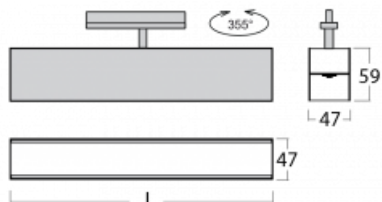

Technický výkres

Typ montáže	Lištové
Typ vyzařování	Přímé
Tvar svítidla	Lineární
Barva svítidla	Stříbrná
Materiál	Hliník
Životnost	L80/B20 50 000 hodin
Záruka	60 měsíců
Popis svítidla	Svítidlo lištové
Rozměry	1408 mm × 47 mm × 59 mm
Světelný zdroj	LED MODUL
Druh optiky	Mikroprisma
Světelný tok*	2680 lm ± 10 %
Teplota chromatičnosti	4000 K studená bílá
Měrný výkon	86 lm/W
MacAdam zdroje	2
Index podání barev	80
UGR max. X=4H Y=8H, ρ=70,50,20	21.7
Příkon svítidla	31.3 W ± 10 %
Zapojení svítidla	Stmívatelné DALI
Elektrické napětí	220-240V
Frekvence	50/60Hz

CE IP 20