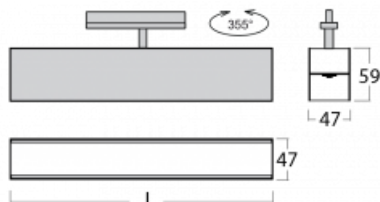

Technický výkres

Typ montáže	Lištové
Typ vyzařování	Přímé
Tvar svítidla	Lineární
Barva svítidla	Černá
Materiál	Hliník
Životnost	L80/B20 50 000 hodin
Záruka	5 let
Popis svítidla	Svítidlo lištové

Rozměry	1408 mm × 47 mm × 59 mm
Světelný zdroj	LED MODUL

Druh optiky	Mikroprisma

Světelný tok*	2680 lm

Teplota chromatičnosti	4000 K studená bílá

Měrný výkon	86 lm/W

MacAdam zdroje	2

Index podání barev	80

UGR max. X=4H Y=8H, ρ=70,50,20	21.7

Příkon svítidla*	31.3 W

Zapojení svítidla	DALI

Elektrické napětí	220-240V

Frekvence	50/60Hz

CE IP 20

*±10 %