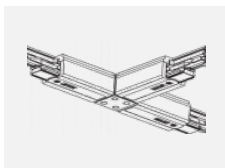

XTSC637-1, grey
spojka T vnitřní levá,
DALI, šedá