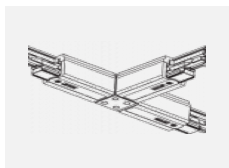

XTSC636-2, black
spojka T vnější pravá,
DALI, černá