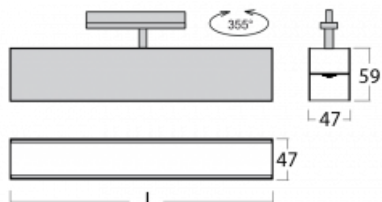

Technický výkres

Typ montáže	Lištové
Typ vyzařování	Přímé
Tvar svítidla	Lineární
Barva svítidla	Stříbrná
Materiál	Hliník
Životnost	L80/B20 50 000 hodin
Záruka	5 let
Popis svítidla	Svítidlo lištové
Rozměry	1408 mm × 47 mm × 59 mm
Světelný zdroj	LED MODUL
Druh optiky	Mikroprisma
Světelný tok*	2560 lm
Teplota chromatičnosti	3000 K teplá bílá
Měrný výkon	82 lm/W
MacAdam zdroje	2
Index podání barev	80
UGR max. X=4H Y=8H, ρ=70,50,20	21.5
Příkon svítidla*	31.3 W
Zapojení svítidla	DALI
Elektrické napětí	220-240V
Frekvence	50/60Hz

CE IP 20

*±10 %