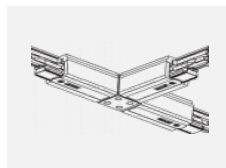

XTSC637-2, black
spojka T vnitřní levá,
DALI, černá