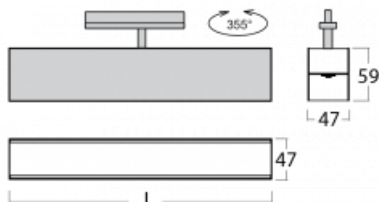

Technický výkres

Typ montáže	Lištové
Typ vyzařování	Přímé
Tvar svítidla	Lineární
Barva svítidla	Černá
Materiál	Hliník
Životnost	L80/B20 50 000 hodin
Záruka	60 měsíců
Popis svítidla	Svítidlo lištové
Rozměry	1408 mm × 47 mm × 59 mm
Světelný zdroj	LED MODUL
Druh optiky	Mikroprisma
Světelný tok*	2560 lm ± 10 %
Teplota chromatičnosti	3000 K teplá bílá
Měrný výkon	82 lm/W
MacAdam zdroje	2
Index podání barev	80
UGR max. X=4H Y=8H, ρ=70,50,20	21.5
Příkon svítidla	31.3 W ± 10 %
Zapojení svítidla	Stmívatelné DALI
Elektrické napětí	220-240V
Frekvence	50/60Hz

CE IP 20