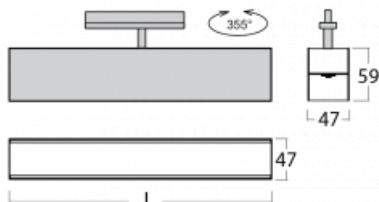

Technický výkres

Typ montáže	Lištové
Typ vyzařování	Přímé
Tvar svítidla	Lineární
Barva svítidla	Bílá
Materiál	Hliník
Životnost	L80/B20 50 000 hodin
Záruka	60 měsíců
Popis svítidla	Svítidlo lištové
Rozměry	1408 mm × 47 mm × 59 mm
Světelný zdroj	LED MODUL
Druh optiky	Mikroprisma
Světelný tok	1740 lm ± 10 %
Teplota chromatičnosti	4000 K studená bílá
Měrný výkon	92 lm/W
MacAdam zdroje	2
Index podání barev	80
UGR max. X=4H Y=8H, ρ=70,50,20	20.2
Příkon svítidla	19 W ± 10 %
Zapojení svítidla	Předřadník nestmívatelný
Elektrické napětí	220-240V
Frekvence	50/60Hz

CE IP 20