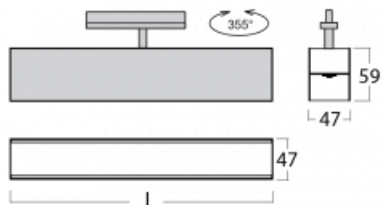

Technický výkres

Typ montáže	Lištové
Typ vyzařování	Přímé
Tvar svítidla	Lineární
Barva svítidla	Černá
Materiál	Hliník
Životnost	L80/B20 50 000 hodin
Záruka	60 měsíců
Popis svítidla	Svítidlo lištové
Rozměry	1408 mm × 47 mm × 59 mm
Světelný zdroj	LED MODUL
Druh optiky	Mikroprisma
Světelný tok*	1740 lm ± 10 %
Teplota chromatičnosti	4000 K studená bílá
Měrný výkon	92 lm/W
MacAdam zdroje	2
Index podání barev	80
UGR max. X=4H Y=8H, ρ=70,50,20	20.2
Příkon svítidla	19 W ± 10 %
Zapojení svítidla	Předřadník nestmívatelný
Elektrické napětí	220-240V
Frekvence	50/60Hz

CE IP 20