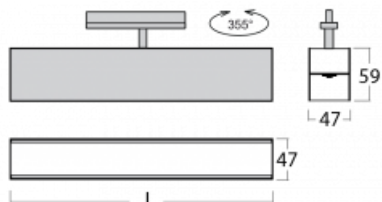

Technický výkres

Typ montáže	Lištové
Typ vyzařování	Přímé
Tvar svítidla	Lineární
Barva svítidla	Bílá
Materiál	Hliník
Životnost	L80/B20 50 000 hodin
Záruka	60 měsíců
Popis svítidla	Svítidlo lištové
Rozměry	1408 mm × 47 mm × 59 mm
Světelný zdroj	LED MODUL
Druh optiky	Mikroprisma
Světelný tok*	1740 lm ± 10 %
Teplota chromatičnosti	4000 K studená bílá
Měrný výkon	92 lm/W
MacAdam zdroje	2
Index podání barev	80
UGR max. X=4H Y=8H, ρ=70,50,20	20.2
Příkon svítidla	19 W ± 10 %
Zapojení svítidla	Stmívatelné DALI
Elektrické napětí	220-240V
Frekvence	50/60Hz

CE IP 20