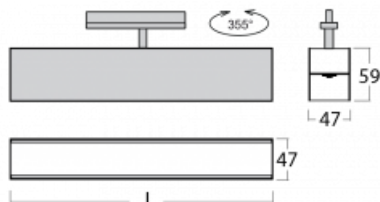

Technický výkres

Typ montáže	Lištové
Typ vyzařování	Přímé
Tvar svítidla	Lineární
Barva svítidla	Bílá
Materiál	Hliník
Životnost	L80/B20 50 000 hodin
Záruka	5 let
Popis svítidla	Svítidlo lištové
Rozměry	1408 mm × 47 mm × 59 mm
Světelný zdroj	LED MODUL
Druh optiky	Mikroprisma
Světelný tok*	1740 lm
Teplota chromatičnosti	4000 K studená bílá
Měrný výkon	92 lm/W
MacAdam zdroje	2
Index podání barev	80
UGR max. X=4H Y=8H, ρ=70,50,20	20.2
Příkon svítidla*	19 W
Zapojení svítidla	DALI
Elektrické napětí	220-240V
Frekvence	50/60Hz

CE IP 20

*±10 %