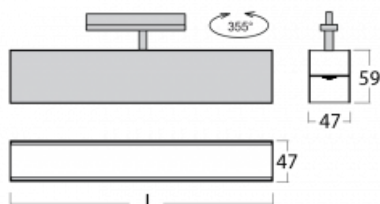

Technický výkres

Typ montáže	Lištové
Typ vyzařování	Přímé
Tvar svítidla	Lineární
Barva svítidla	Stříbrná
Materiál	Hliník
Životnost	L80/B20 50 000 hodin
Záruka	60 měsíců
Popis svítidla	Svítidlo lištové
Rozměry	1408 mm × 47 mm × 59 mm
Světelný zdroj	LED MODUL
Druh optiky	Mikroprisma
Světelný tok*	1740 lm ± 10 %
Teplota chromatičnosti	4000 K studená bílá
Měrný výkon	92 lm/W
MacAdam zdroje	2
Index podání barev	80
UGR max. X=4H Y=8H, ρ=70,50,20	20.2
Příkon svítidla	19 W ± 10 %
Zapojení svítidla	Stmívatelné DALI
Elektrické napětí	220-240V
Frekvence	50/60Hz

CE IP 20