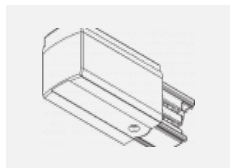

XTSC611-1, grey
koncové napájení levé,
DALI, šedá