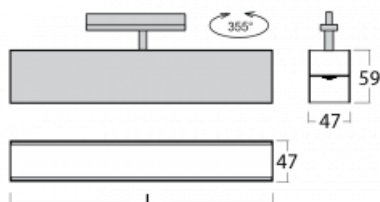

Technický výkres

Typ montáže	Lištové
Typ vyzařování	Přímé
Tvar svítidla	Lineární
Barva svítidla	Stříbrná
Materiál	Hliník
Životnost	L80/B20 50 000 hodin
Záruka	5 let
Popis svítidla	Svítidlo lištové
Rozměry	1408 mm × 47 mm × 59 mm
Světelný zdroj	LED MODUL
Druh optiky	Mikroprisma
Světelný tok*	1740 lm
Teplota chromatičnosti	4000 K studená bílá
Měrný výkon	92 lm/W
MacAdam zdroje	2
Index podání barev	80
UGR max. X=4H Y=8H, ρ=70,50,20	20.2
Příkon svítidla*	19 W
Zapojení svítidla	DALI
Elektrické napětí	220-240V
Frekvence	50/60Hz

CE IP 20

*±10 %