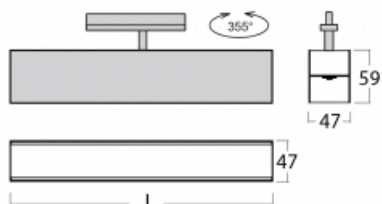

Technický výkres

Typ montáže	Lištové
Typ vyzařování	Přímé
Tvar svítidla	Lineární
Barva svítidla	Černá
Materiál	Hliník
Životnost	L80/B20 50 000 hodin
Záruka	5 let
Popis svítidla	Svítidlo lištové
Rozměry	1408 mm × 47 mm × 59 mm
Světelný zdroj	LED MODUL
Druh optiky	Mikroprisma
Světelný tok*	1740 lm
Teplota chromatičnosti	4000 K studená bílá
Měrný výkon	92 lm/W
MacAdam zdroje	2
Index podání barev	80
UGR max. X=4H Y=8H, ρ=70,50,20	20.2
Příkon svítidla*	19 W
Zapojení svítidla	DALI
Elektrické napětí	220-240V
Frekvence	50/60Hz

CE IP 20

*±10 %