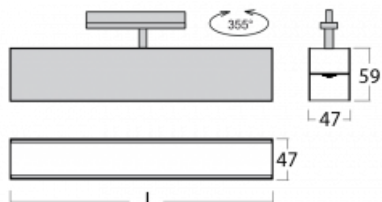

Technický výkres

Typ montáže	Lištové
Typ vyzařování	Přímé
Tvar svítidla	Lineární
Barva svítidla	Černá
Materiál	Hliník
Životnost	L80/B20 50 000 hodin
Záruka	60 měsíců
Popis svítidla	Svítidlo lištové
Rozměry	1408 mm × 47 mm × 59 mm
Světelný zdroj	LED MODUL
Druh optiky	Mikroprisma
Světelný tok*	1740 lm ± 10 %
Teplota chromatičnosti	4000 K studená bílá
Měrný výkon	92 lm/W
MacAdam zdroje	2
Index podání barev	80
UGR max. X=4H Y=8H, ρ=70,50,20	20.2
Příkon svítidla	19 W ± 10 %
Zapojení svítidla	Stmívatelné DALI
Elektrické napětí	220-240V
Frekvence	50/60Hz

CE IP 20