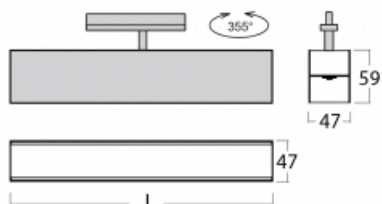

Technický výkres

Typ montáže	Lištové
Typ vyzařování	Přímé
Tvar svítidla	Lineární
Barva svítidla	Bílá
Materiál	Hliník
Životnost	L80/B20 50 000 hodin
Záruka	60 měsíců
Popis svítidla	Svítidlo lištové
Rozměry	1408 mm × 47 mm × 59 mm
Světelný zdroj	LED MODUL
Druh optiky	Mikroprisma
Světelný tok*	1660 lm ± 10 %
Teplota chromatičnosti	3000 K teplá bílá
Měrný výkon	87 lm/W
MacAdam zdroje	2
Index podání barev	80
UGR max. X=4H Y=8H, ρ=70,50,20	20
Příkon svítidla	19 W ± 10 %
Zapojení svítidla	Stmívatelné DALI
Elektrické napětí	220-240V
Frekvence	50/60Hz

CE IP 20