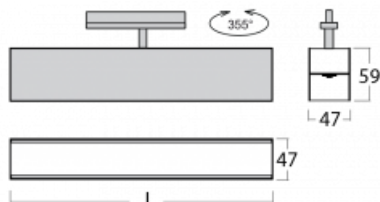

Technický výkres

Typ montáže	Lištové
Typ vyzařování	Přímé
Tvar svítidla	Lineární
Barva svítidla	Bílá
Materiál	Hliník
Životnost	L80/B20 50 000 hodin
Záruka	5 let
Popis svítidla	Svítidlo lištové
Rozměry	1408 mm × 47 mm × 59 mm
Světelný zdroj	LED MODUL
Druh optiky	Mikroprisma
Světelný tok*	1660 lm
Teplota chromatičnosti	3000 K teplá bílá
Měrný výkon	87 lm/W
MacAdam zdroje	2
Index podání barev	80
UGR max. X=4H Y=8H, ρ=70,50,20	20
Příkon svítidla*	19 W
Zapojení svítidla	DALI
Elektrické napětí	220-240V
Frekvence	50/60Hz

CE IP 20

*±10 %