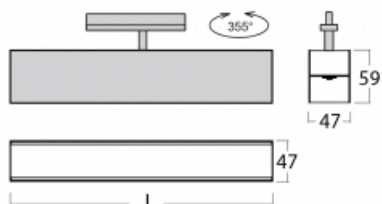

Technický výkres

Typ montáže	Lištové
Typ vyzařování	Přímé
Tvar svítidla	Lineární
Barva svítidla	Stříbrná
Materiál	Hliník
Životnost	L80/B20 50 000 hodin
Záruka	5 let
Popis svítidla	Svítidlo lištové
Rozměry	1408 mm × 47 mm × 59 mm
Světelný zdroj	LED MODUL
Druh optiky	Mikroprisma
Světelný tok*	1660 lm
Teplota chromatičnosti	3000 K teplá bílá
Měrný výkon	87 lm/W
MacAdam zdroje	2
Index podání barev	80
UGR max. X=4H Y=8H, ρ=70,50,20	20
Příkon svítidla*	19 W
Zapojení svítidla	DALI
Elektrické napětí	220-240V
Frekvence	50/60Hz

CE IP 20

*±10 %