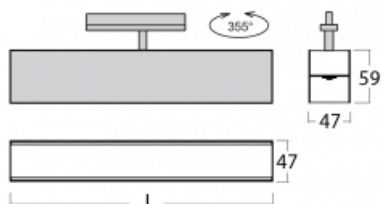

Technický výkres

Typ montáže	Lištové
Typ vyzařování	Přímé
Tvar svítidla	Lineární
Barva svítidla	Stříbrná
Materiál	Hliník
Životnost	L80/B20 50 000 hodin
Záruka	60 měsíců
Popis svítidla	Svítidlo lištové
Rozměry	1408 mm × 47 mm × 59 mm
Světelný zdroj	LED MODUL
Druh optiky	Mikroprisma
Světelný tok*	1660 lm ± 10 %
Teplota chromatičnosti	3000 K teplá bílá
Měrný výkon	87 lm/W
MacAdam zdroje	2
Index podání barev	80
UGR max. X=4H Y=8H, ρ=70,50,20	20
Příkon svítidla	19 W ± 10 %
Zapojení svítidla	Stmívatelné DALI
Elektrické napětí	220-240V
Frekvence	50/60Hz

CE IP 20