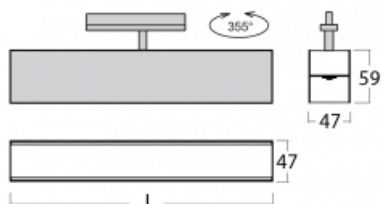

Technický výkres

Typ montáže	Lištové
Typ vyzařování	Přímé
Tvar svítidla	Lineární
Barva svítidla	Černá
Materiál	Hliník
Životnost	L80/B20 50 000 hodin
Záruka	60 měsíců
Popis svítidla	Svítidlo lištové
Rozměry	1408 mm × 47 mm × 59 mm
Světelný zdroj	LED MODUL
Druh optiky	Mikroprisma
Světelný tok*	1660 lm ± 10 %
Teplota chromatičnosti	3000 K teplá bílá
Měrný výkon	87 lm/W
MacAdam zdroje	2
Index podání barev	80
UGR max. X=4H Y=8H, ρ=70,50,20	20
Příkon svítidla	19 W ± 10 %
Zapojení svítidla	Stmívatelné DALI
Elektrické napětí	220-240V
Frekvence	50/60Hz

CE IP 20