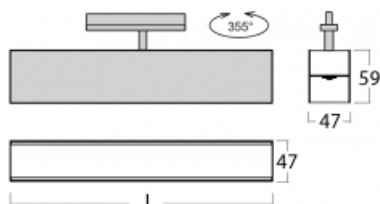

Technický výkres

Typ montáže	Lištové
Typ vyzařování	Přímé
Tvar svítidla	Lineární
Barva svítidla	Černá
Materiál	Hliník
Životnost	L80/B20 50 000 hodin
Záruka	5 let
Popis svítidla	Svítidlo lištové
Rozměry	1408 mm × 47 mm × 59 mm
Světelný zdroj	LED MODUL
Druh optiky	Mikroprisma
Světelný tok*	1660 lm
Teplota chromatičnosti	3000 K teplá bílá
Měrný výkon	87 lm/W
MacAdam zdroje	2
Index podání barev	80
UGR max. X=4H Y=8H, ρ=70,50,20	20
Příkon svítidla*	19 W
Zapojení svítidla	DALI
Elektrické napětí	220-240V
Frekvence	50/60Hz

CE IP 20

*±10 %