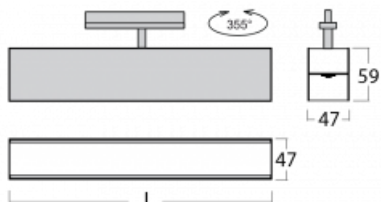

Technický výkres

Typ montáže	Lištové
Typ vyzařování	Přímé
Tvar svítidla	Lineární
Barva svítidla	Bílá
Materiál	Hliník
Životnost	L80/B20 50 000 hodin
Záruka	5 let
Popis svítidla	Svítidlo lištové

Rozměry	1127 mm × 47 mm × 59 mm
Světelný zdroj	LED MODUL

Druh optiky	Mikroprisma

Světelný tok*	2150 lm

Teplota chromatičnosti	4000 K studená bílá

Měrný výkon	86 lm/W

MacAdam zdroje	2

Index podání barev	80

UGR max. X=4H Y=8H, ρ=70,50,20	21.7

Příkon svítidla*	25 W

Zapojení svítidla	ON/OFF

Elektrické napětí	220-240V

Frekvence	50/60Hz

CE IP 20

*±10 %