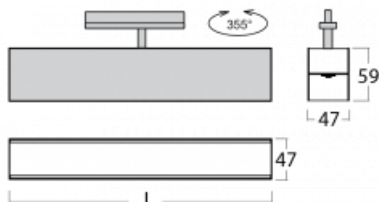

Technický výkres

Typ montáže	Lištové
Typ vyzařování	Přímé
Tvar svítidla	Lineární
Barva svítidla	Černá
Materiál	Hliník
Životnost	L80/B20 50 000 hodin
Záruka	5 let
Popis svítidla	Svítidlo lištové
Rozměry	1127 mm × 47 mm × 59 mm
Světelný zdroj	LED MODUL
Druh optiky	Mikroprisma
Světelný tok*	2150 lm
Teplota chromatičnosti	4000 K studená bílá
Měrný výkon	86 lm/W
MacAdam zdroje	2
Index podání barev	80
UGR max. X=4H Y=8H, ρ=70,50,20	21.7
Příkon svítidla*	25 W
Zapojení svítidla	ON/OFF
Elektrické napětí	220-240V
Frekvence	50/60Hz

CE IP 20

*±10 %