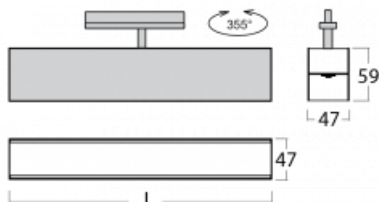

Technický výkres

Typ montáže	Lištové
Typ vyzařování	Přímé
Tvar svítidla	Lineární
Barva svítidla	Stříbrná
Materiál	Hliník
Životnost	L80/B20 50 000 hodin
Záruka	5 let
Popis svítidla	Svítidlo lištové
Rozměry	1127 mm × 47 mm × 59 mm
Hmotnost	2.4 kg
Světelný zdroj	LED MODUL
Druh optiky	Mikroprisma
Světelný tok*	2050 lm
Teplota chromatičnosti	3000 K teplá bílá
Měrný výkon	82 lm/W
MacAdam zdroje	2
Index podání barev	80
UGR max. X=4H Y=8H, ρ=70,50,20	21.5
Příkon svítidla*	25 W
Zapojení svítidla	ON/OFF
Elektrické napětí	220-240V
Frekvence	50/60Hz

CE IP 20

*±10 %