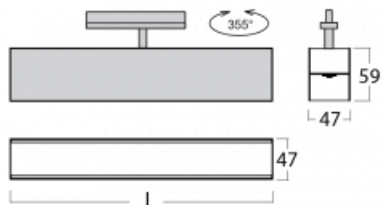

Technický výkres

Typ montáže	Lištové
Typ vyzařování	Přímé
Tvar svítidla	Lineární
Barva svítidla	Stříbrná
Materiál	Hliník
Životnost	L80/B20 50 000 hodin
Záruka	5 let
Popis svítidla	Svítidlo lištové
Rozměry	1127 mm × 47 mm × 59 mm
Světelný zdroj	LED MODUL
Druh optiky	Mikroprisma
Světelný tok*	2150 lm
Teplota chromatičnosti	4000 K studená bílá
Měrný výkon	86 lm/W
MacAdam zdroje	2
Index podání barev	80
UGR max. X=4H Y=8H, ρ=70,50,20	21.7
Příkon svítidla*	25 W
Zapojení svítidla	DALI
Elektrické napětí	220-240V
Frekvence	50/60Hz

CE IP 20

*±10 %