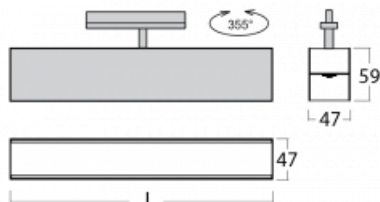

Technický výkres

Typ montáže	Lištové
Typ vyzařování	Přímé
Tvar svítidla	Lineární
Barva svítidla	Stříbrná
Materiál	Hliník
Životnost	L80/B20 50 000 hodin
Záruka	60 měsíců
Popis svítidla	Svítidlo lištové
Rozměry	1127 mm × 47 mm × 59 mm
Světelný zdroj	LED MODUL
Druh optiky	Mikroprisma
Světelný tok*	2150 lm ± 10 %
Teplota chromatičnosti	4000 K studená bílá
Měrný výkon	86 lm/W
MacAdam zdroje	2
Index podání barev	80
UGR max. X=4H Y=8H, ρ=70,50,20	21.7
Příkon svítidla	25 W ± 10 %
Zapojení svítidla	Stmívatelné DALI
Elektrické napětí	220-240V
Frekvence	50/60Hz

CE IP 20