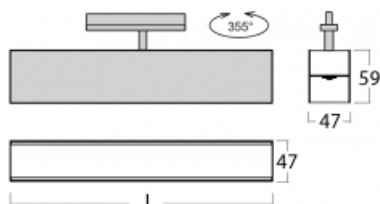

Technický výkres

Typ montáže	Lištové
Typ vyzařování	Přímé
Tvar svítidla	Lineární
Barva svítidla	Černá
Materiál	Hliník
Životnost	L80/B20 50 000 hodin
Záruka	60 měsíců
Popis svítidla	Svítidlo lištové
Rozměry	1127 mm × 47 mm × 59 mm
Světelný zdroj	LED MODUL
Druh optiky	Mikroprisma
Světelný tok*	2150 lm ± 10 %
Teplota chromatičnosti	4000 K studená bílá
Měrný výkon	86 lm/W
MacAdam zdroje	2
Index podání barev	80
UGR max. X=4H Y=8H, ρ=70,50,20	21.7
Příkon svítidla	25 W ± 10 %
Zapojení svítidla	Stmívatelné DALI
Elektrické napětí	220-240V
Frekvence	50/60Hz

CE IP 20