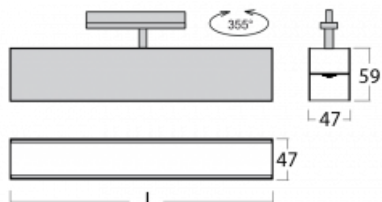

Technický výkres

Typ montáže	Lištové
Typ vyzařování	Přímé
Tvar svítidla	Lineární
Barva svítidla	Bílá
Materiál	Hliník
Životnost	L80/B20 50 000 hodin
Záruka	5 let
Popis svítidla	Svítidlo lištové
Rozměry	1127 mm × 47 mm × 59 mm
Světelný zdroj	LED MODUL
Druh optiky	Mikroprisma
Světelný tok*	2050 lm
Teplota chromatičnosti	3000 K teplá bílá
Měrný výkon	82 lm/W
MacAdam zdroje	2
Index podání barev	80
UGR max. X=4H Y=8H, ρ=70,50,20	21.5
Příkon svítidla*	25 W
Zapojení svítidla	DALI
Elektrické napětí	220-240V
Frekvence	50/60Hz

CE IP 20

*±10 %