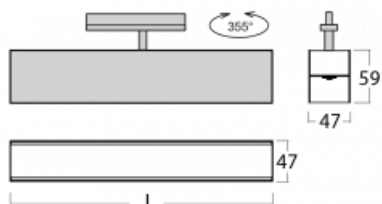

Technický výkres

Typ montáže	Lištové
Typ vyzařování	Přímé
Tvar svítidla	Lineární
Barva svítidla	Bílá
Materiál	Hliník
Životnost	L80/B20 50 000 hodin
Záruka	60 měsíců
Popis svítidla	Svítidlo lištové
Rozměry	1127 mm × 47 mm × 59 mm
Světelný zdroj	LED MODUL
Druh optiky	Mikroprisma
Světelný tok*	2050 lm ± 10 %
Teplota chromatičnosti	3000 K teplá bílá
Měrný výkon	82 lm/W
MacAdam zdroje	2
Index podání barev	80
UGR max. X=4H Y=8H, ρ=70,50,20	21.5
Příkon svítidla	25 W ± 10 %
Zapojení svítidla	Stmívatelné DALI
Elektrické napětí	220-240V
Frekvence	50/60Hz

CE IP 20