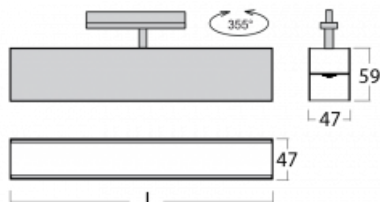

Technický výkres

Typ montáže	Lištové
Typ vyzařování	Přímé
Tvar svítidla	Lineární
Barva svítidla	Stříbrná
Materiál	Hliník
Životnost	L80/B20 50 000 hodin
Záruka	60 měsíců
Popis svítidla	Svítidlo lištové
Rozměry	1127 mm × 47 mm × 59 mm
Světelný zdroj	LED MODUL
Druh optiky	Mikroprisma
Světelný tok*	2050 lm ± 10 %
Teplota chromatičnosti	3000 K teplá bílá
Měrný výkon	82 lm/W
MacAdam zdroje	2
Index podání barev	80
UGR max. X=4H Y=8H, ρ=70,50,20	21.5
Příkon svítidla	25 W ± 10 %
Zapojení svítidla	Stmívatelné DALI
Elektrické napětí	220-240V
Frekvence	50/60Hz

CE IP 20