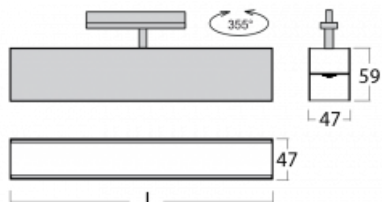

Technický výkres

Typ montáže	Lištové
Typ vyzařování	Přímé
Tvar svítidla	Lineární
Barva svítidla	Stříbrná
Materiál	Hliník
Životnost	L80/B20 50 000 hodin
Záruka	5 let
Popis svítidla	Svítidlo lištové
Rozměry	1127 mm × 47 mm × 59 mm
Světelný zdroj	LED MODUL
Druh optiky	Mikroprisma
Světelný tok*	2050 lm
Teplota chromatičnosti	3000 K teplá bílá
Měrný výkon	82 lm/W
MacAdam zdroje	2
Index podání barev	80
UGR max. X=4H Y=8H, ρ=70,50,20	21.5
Příkon svítidla*	25 W
Zapojení svítidla	DALI
Elektrické napětí	220-240V
Frekvence	50/60Hz

CE IP 20

*±10 %