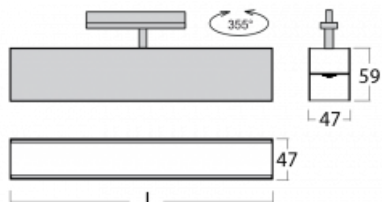

Technický výkres

Typ montáže	Lištové
Typ vyzařování	Přímé
Tvar svítidla	Lineární
Barva svítidla	Černá
Materiál	Hliník
Životnost	L80/B20 50 000 hodin
Záruka	60 měsíců
Popis svítidla	Svítidlo lištové
Rozměry	1127 mm × 47 mm × 59 mm
Světelný zdroj	LED MODUL
Druh optiky	Mikroprisma
Světelný tok*	2050 lm ± 10 %
Teplota chromatičnosti	3000 K teplá bílá
Měrný výkon	82 lm/W
MacAdam zdroje	2
Index podání barev	80
UGR max. X=4H Y=8H, ρ=70,50,20	21.5
Příkon svítidla	25 W ± 10 %
Zapojení svítidla	Stmívatelné DALI
Elektrické napětí	220-240V
Frekvence	50/60Hz

CE IP 20