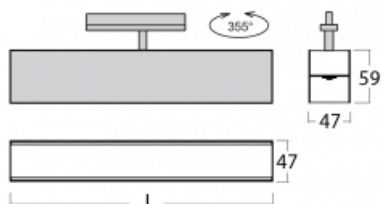

Technický výkres

Typ montáže	Lištové
Typ vyzařování	Přímé
Tvar svítidla	Lineární
Barva svítidla	Černá
Materiál	Hliník
Životnost	L80/B20 50 000 hodin
Záruka	5 let
Popis svítidla	Svítidlo lištové
Rozměry	1127 mm × 47 mm × 59 mm
Světelný zdroj	LED MODUL
Druh optiky	Mikroprisma
Světelný tok*	2050 lm
Teplota chromatičnosti	3000 K teplá bílá
Měrný výkon	82 lm/W
MacAdam zdroje	2
Index podání barev	80
UGR max. X=4H Y=8H, ρ=70,50,20	21.5
Příkon svítidla*	25 W
Zapojení svítidla	DALI
Elektrické napětí	220-240V
Frekvence	50/60Hz

CE IP 20

*±10 %