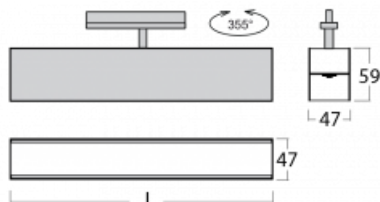

Technický výkres

Typ montáže	Lištové
Typ vyzařování	Přímé
Tvar svítidla	Lineární
Barva svítidla	Černá
Materiál	Hliník
Životnost	L80/B20 50 000 hodin
Záruka	5 let
Popis svítidla	Svítidlo lištové
Rozměry	1127 mm × 47 mm × 59 mm
Hmotnost	2.7 kg
Světelný zdroj	LED MODUL
Druh optiky	Mikroprisma
Světelný tok*	1330 lm
Teplota chromatičnosti	3000 K teplá bílá
Měrný výkon	88 lm/W
MacAdam zdroje	2
Index podání barev	80
UGR max. X=4H Y=8H, ρ=70,50,20	20
Příkon svítidla*	15.2 W
Zapojení svítidla	ON/OFF
Elektrické napětí	220-240V
Frekvence	50/60Hz

CE IP 20

*±10 %