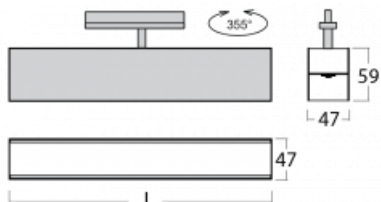

Technický výkres

Typ montáže	Lištové
Typ vyzařování	Přímé
Tvar svítidla	Lineární
Barva svítidla	Bílá
Materiál	Hliník
Životnost	L80/B20 50 000 hodin
Záruka	5 let
Popis svítidla	Svítidlo lištové

Rozměry	1127 mm × 47 mm × 59 mm
Světelný zdroj	LED MODUL

Druh optiky	Mikroprisma

Světelný tok*	1400 lm

Teplota chromatičnosti	4000 K studená bílá

Měrný výkon	92 lm/W

MacAdam zdroje	2

Index podání barev	80

UGR max. X=4H Y=8H, $\rho=70,50,20$	20.2

Příkon svítidla*	15.2 W

Zapojení svítidla	DALI

Elektrické napětí	220-240V

Frekvence	50/60Hz

CE IP 20

*±10 %