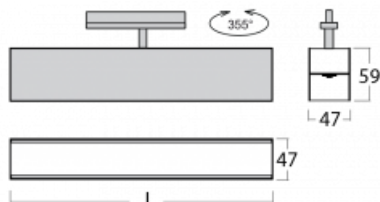

Technický výkres

Typ montáže	Lištové
Typ vyzařování	Přímé
Tvar svítidla	Lineární
Barva svítidla	Stříbrná
Materiál	Hliník
Životnost	L80/B20 50 000 hodin
Záruka	60 měsíců
Popis svítidla	Svítidlo lištové
Rozměry	1127 mm × 47 mm × 59 mm
Světelný zdroj	LED MODUL
Druh optiky	Mikroprisma
Světelný tok*	1400 lm ± 10 %
Teplota chromatičnosti	4000 K studená bílá
Měrný výkon	92 lm/W
MacAdam zdroje	2
Index podání barev	80
UGR max. X=4H Y=8H, ρ=70,50,20	20.2
Příkon svítidla	15.2 W ± 10 %
Zapojení svítidla	Stmívatelné DALI
Elektrické napětí	220-240V
Frekvence	50/60Hz

CE IP 20