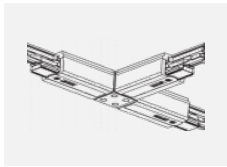

XTSC640-3, white
spojka T vnitřní pravá,
DALI, bílá