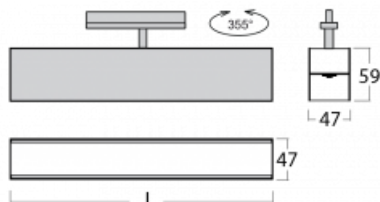

Technický výkres

Typ montáže	Lištové
Typ vyzařování	Přímé
Tvar svítidla	Lineární
Barva svítidla	Černá
Materiál	Hliník
Životnost	L80/B20 50 000 hodin
Záruka	5 let
Popis svítidla	Svítidlo lištové

Rozměry	1127 mm × 47 mm × 59 mm
Světelný zdroj	LED MODUL

Druh optiky	Mikroprisma

Světelný tok*	1400 lm

Teplota chromatičnosti	4000 K studená bílá

Měrný výkon	92 lm/W

MacAdam zdroje	2

Index podání barev	80

UGR max. X=4H Y=8H, ρ=70,50,20	20.2

Příkon svítidla*	15.2 W

Zapojení svítidla	DALI

Elektrické napětí	220-240V

Frekvence	50/60Hz

CE IP 20

*±10 %