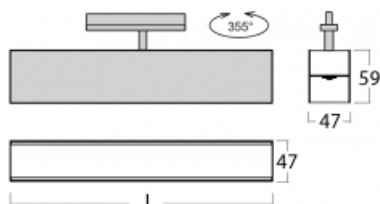

Technický výkres

Typ montáže	Lištové
Typ vyzařování	Přímé
Tvar svítidla	Lineární
Barva svítidla	Černá
Materiál	Hliník
Životnost	L80/B20 50 000 hodin
Záruka	60 měsíců
Popis svítidla	Svítidlo lištové
Rozměry	1127 mm × 47 mm × 59 mm
Světelný zdroj	LED MODUL
Druh optiky	Mikroprisma
Světelný tok*	1400 lm ± 10 %
Teplota chromatičnosti	4000 K studená bílá
Měrný výkon	92 lm/W
MacAdam zdroje	2
Index podání barev	80
UGR max. X=4H Y=8H, ρ=70,50,20	20.2
Příkon svítidla	15.2 W ± 10 %
Zapojení svítidla	Stmívatelné DALI
Elektrické napětí	220-240V
Frekvence	50/60Hz

CE IP 20