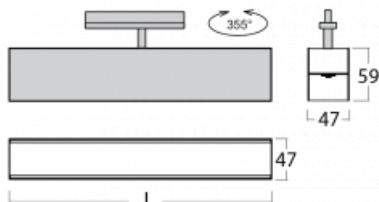

Technický výkres

Typ montáže	Lištové
Typ vyzařování	Přímé
Tvar svítidla	Lineární
Barva svítidla	Bílá
Materiál	Hliník
Životnost	L80/B20 50 000 hodin
Záruka	5 let
Popis svítidla	Svítidlo lištové

Rozměry	1127 mm × 47 mm × 59 mm
Světelný zdroj	LED MODUL

Druh optiky	Mikroprisma

Světelný tok*	1330 lm

Teplota chromatičnosti	3000 K teplá bílá

Měrný výkon	88 lm/W

MacAdam zdroje	2

Index podání barev	80

UGR max. X=4H Y=8H, ρ=70,50,20	20

Příkon svítidla*	15.2 W

Zapojení svítidla	DALI

Elektrické napětí	220-240V

Frekvence	50/60Hz

CE IP 20

*±10 %