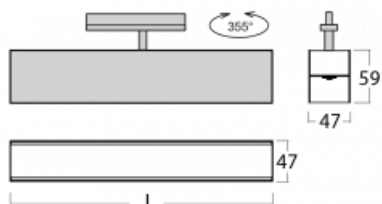

Technický výkres

Typ montáže	Lištové
Typ vyzařování	Přímé
Tvar svítidla	Lineární
Barva svítidla	Stříbrná
Materiál	Hliník
Životnost	L80/B20 50 000 hodin
Záruka	5 let
Popis svítidla	Svítidlo lištové
Rozměry	1127 mm × 47 mm × 59 mm
Světelný zdroj	LED MODUL
Druh optiky	Mikroprisma
Světelný tok*	1330 lm
Teplota chromatičnosti	3000 K teplá bílá
Měrný výkon	88 lm/W
MacAdam zdroje	2
Index podání barev	80
UGR max. X=4H Y=8H, ρ=70,50,20	20
Příkon svítidla*	15.2 W
Zapojení svítidla	DALI
Elektrické napětí	220-240V
Frekvence	50/60Hz

CE IP 20

*±10 %