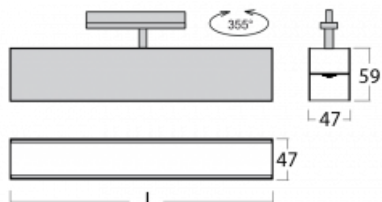

Technický výkres

Typ montáže	Lištové
Typ vyzařování	Přímé
Tvar svítidla	Lineární
Barva svítidla	Černá
Materiál	Hliník
Životnost	L80/B20 50 000 hodin
Záruka	5 let
Popis svítidla	Svítidlo lištové
Rozměry	1127 mm × 47 mm × 59 mm
Světelný zdroj	LED MODUL
Druh optiky	Mikroprisma
Světelný tok*	1330 lm
Teplota chromatičnosti	3000 K teplá bílá
Měrný výkon	88 lm/W
MacAdam zdroje	2
Index podání barev	80
UGR max. X=4H Y=8H, ρ=70,50,20	20
Příkon svítidla*	15.2 W
Zapojení svítidla	DALI
Elektrické napětí	220-240V
Frekvence	50/60Hz

CE IP 20

*±10 %