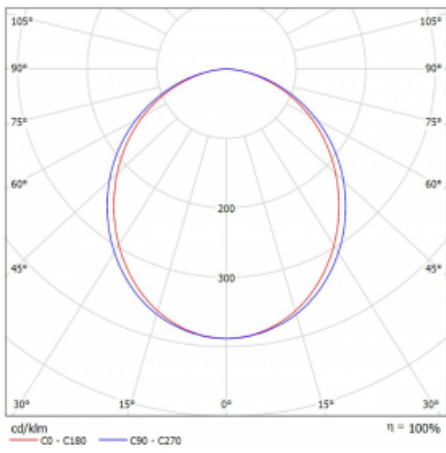

Technický výkres

Křivka