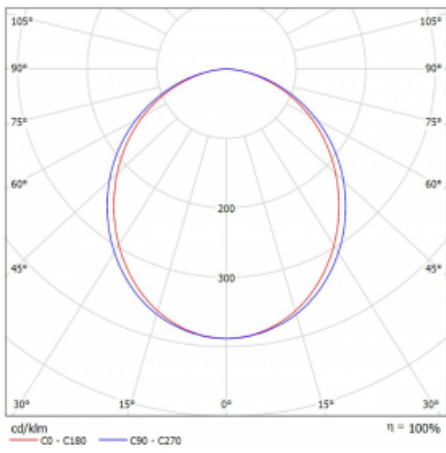

Typ montáže	Přisazené
Typ vyzařování	Přímé
Tvar svítidla	Rohové
Barva svítidla	Bílá
Materiál	Hliník
Životnost	L90/B50 50 000 hodin
Záruka	5 let
Popis svítidla	Svítidlo přisazené
Rozměry	593 mm × 593 mm × 60 mm
Světelný zdroj	LED MODUL
Druh optiky	Opálový difusor
Světelný tok*	1450 lm
Teplota chromatičnosti	4000 K studená bílá
Měrný výkon	94 lm/W
MacAdam zdroje	2
Index podání barev	80
UGR max. X=4H Y=8H, ρ=70,50,20	25.3
Příkon svítidla*	15.5 W
Zapojení svítidla	DALI
Elektrické napětí	220-240V
Frekvence	50/60Hz

 **CE** IP 20

*±10 %

Technický výkres

Křivka

Ke stažení[Montážní návod](#)[Fotografie](#)

Příslušenství

00-00354, K
 Kabel 5x0,75 1000mm

00-00355, K
 Kabel 5x0,75 2000mm