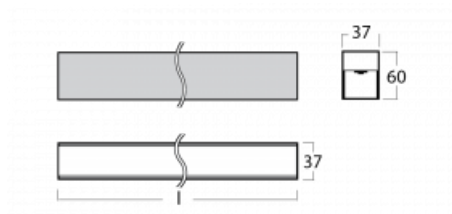

Svítidlo

Lina35-S

35S-200K-20GEE/830, W

Lineární systémová svítidla rodiny Lina35-S mají jeden z nejtenčích profilů z naší nabídky. Svítidla s přímým typem vyzařování můžete zavěsit, přisadit, vestavět do stropu nebo umístit na stěnu. V každém případě můžete napojit svítidla do řady za sebou a vytvořit tak ideální délku podle vašich potřeb. Díky možnosti vysunutého či zasunutého opálového difuzoru můžete vybrat ideální kombinaci různých variant svítidla do konkrétního interiéru. Lina35-S najde uplatnění v podstatě ve všech prostorech, zejména však v těch společenských, veřejných a obchodních. Svítidla s vysunutým difuzorem výrazně rozptýlí světlo do prostoru a pomohou tak zjemnit kompletně celou vizuální scénu.

Technický výkres

| | |
|-----------------------------------|----------------------------|
| Typ montáže | Přisazené, Závěsné |
| Typ vyzařování | Přímé |
| Tvar svítidla | Lineární |
| Barva svítidla | Bílá |
| Materiál | Hliník |
| Životnost | L90/B50 50 000 hodin |
| Záruka | 60 měsíců |
| Popis svítidla | Svítidlo přisazené/závěsné |
| Rozměry | 1122 mm × 37 mm × 60 mm |
| Hmotnost | 1.9 kg |
| Světelný zdroj | LED MODUL |
| Druh optiky | Opálový difusor |
| Světelný tok* | 1380 lm ± 10 % |
| Teplota chromatičnosti | 3000 K teplá bílá |
| Měrný výkon | 89 lm/W |
| MacAdam zdroje | 2 |
| Index podání barev | 80 |
| UGR max. X=4H Y=8H, ρ=70,50,20 | 25.1 |
| Příkon svítidla | 15.5 W ± 10 % |
| Zapojení svítidla | Předradník nestmívatelný |
| Elektrické napětí | 220-240V |
| Frekvence | 50/60Hz |

 **CE** IP 20

Křivka

Ke stažení[Montážní návod](#)[Fotografie](#)

Příslušenství

00-00350, K
 Kabel 3x0,75 1000mm

00-00352, K
 Kabel 3x0,75 2000mm

00-00358, K
 Kabel 3x0,75 4000mm

00-00360, K
 Kabel 3x0,75 6000mm