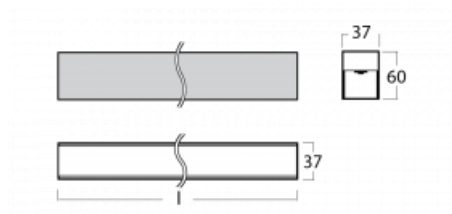

Svítidlo

Lina35-S

35S-200K-15GGE/840, W

Lineární systémová svítidla rodiny Lina35-S mají jeden z nejtenčích profilů z naší nabídky. Svítidla s přímým typem vyzařování můžete zavěsit, přisadit, vestavět do stropu nebo umístit na stěnu. V každém případě můžete napojit svítidla do řady za sebou a vytvořit tak ideální délku podle vašich potřeb. Díky možnosti vysunutého či zasunutého opálového difuzoru můžete vybrat ideální kombinaci různých variant svítidla do konkrétního interiéru. Lina35-S najde uplatnění v podstatě ve všech prostorech, zejména však v těch společenských, veřejných a obchodních. Svítidla s vysunutým difuzorem výrazně rozptýlí světlo do prostoru a pomohou tak zjemnit kompletně celou vizuální scénu.

Technický výkres

| | |
|-----------------------------------|----------------------------|
| Typ montáže | Přisazené, Závěsné |
| Typ vyzařování | Přímé |
| Tvar svítidla | Lineární |
| Barva svítidla | Bílá |
| Materiál | Hliník |
| Životnost | L90/B50 50 000 hodin |
| Záruka | 5 let |
| Popis svítidla | Svítidlo přisazené/závěsné |
| Rozměry | 842 mm × 37 mm × 60 mm |
| Hmotnost | 1.4 kg |
| Světelný zdroj | LED MODUL |
| Druh optiky | Opálový difuzor |
| Světelný tok* | 1490 lm |
| Teplota chromatičnosti | 4000 K studená bílá |
| Měrný výkon | 84 lm/W |
| MacAdam zdroje | 2 |
| Index podání barev | 80 |
| UGR max. X=4H Y=8H, ρ=70,50,20 | 26.4 |
| Příkon svítidla* | 17.7 W |
| Zapojení svítidla | ON/OFF |
| Elektrické napětí | 220-240V |
| Frekvence | 50/60Hz |

 **CE IP 20**

*±10 %

Křivka

Ke stažení[Montážní návod](#)[Fotografie](#)

Příslušenství

00-00350, K
 Kabel 3x0,75 1000mm

00-00352, K
 Kabel 3x0,75 2000mm

00-00358, K
 Kabel 3x0,75 4000mm

35-20101, W
 2xkoncovka krátká - kov,
 5pól.svorkovnice,
 průchodka