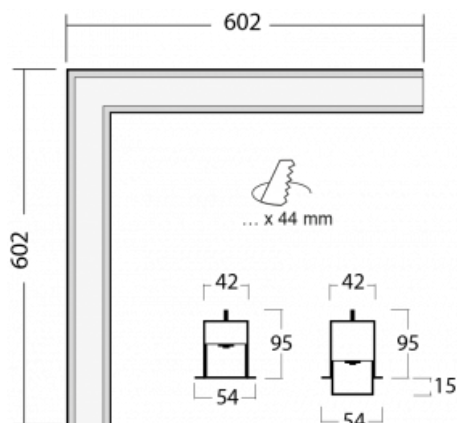

Svítidlo

Lina35-S

35S-020K-20GGE/830, W

Produkt je dostupný pouze na vyžádání.

Lineární systémová svítidla rodiny Lina35-S mají jeden z nejtenčích profilů z naší nabídky. Svítidla s přímým typem vyzařování můžete zavěsit, přisadit, vestavět do stropu nebo umístit na stěnu. V každém případě můžete napojit svítidla do řady za sebou a vytvořit tak ideální délku podle vašich potřeb. Díky možnosti vysunutého či zasunutého opálového difuzoru můžete vybrat ideální kombinaci různých variant svítidla do konkrétního interiéru. Lina35-S najde uplatnění v podstatě ve všech prostorech, zejména však v těch společenských, veřejných a obchodních. Svítidla s vysunutým difuzorem výrazně rozptýlí světlo do prostoru a pomohou tak zjemnit kompletně celou vizuální scénu.

Technický výkres

Typ montáže	Vestavné
Typ vyzařování	Přímé
Tvar svítidla	Rohové
Barva svítidla	Bílá
Materiál	Hliník
Životnost	L90/B50 50 000 hodin
Záruka	5 let
Popis svítidla	Svítidlo vestavné
Rozměry	603 mm × 603 mm × 95 mm
Světelný zdroj	LED MODUL
Druh optiky	Opálový difusor
Světelný tok*	1880 lm
Teplota chromatičnosti	3000 K teplá bílá
Měrný výkon	85 lm/W
MacAdam zdroje	2
Index podání barev	80
Příkon svítidla*	22 W
Zapojení svítidla	ON/OFF
Elektrické napětí	220-240V
Frekvence	50/60Hz

⊕ CE IP 20

*±10 %

Křivka

Ke stažení[Montážní návod](#)[Fotografie](#)

Příslušenství

35-00101, W
2xkoncovka vestavná
krátká - kov,
5pól.svorkovnice,
průchodk

35-00111, W
2xkoncovka vestavná
dlouhá - kov,
5pól.svorkovnice,
průchodk

35-00200, F
spoj přímý

35-00300, N
lankový závěs
2000mm -1 ks