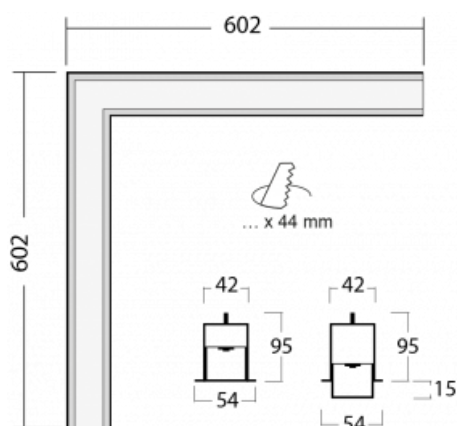

# Lina35-S

35S-020K-20GGE/830, S

Produkt je dostupný pouze na vyžádání.

Lineární systémová svítidla rodiny Lina35-S mají jeden z nejtenčích profilů z naší nabídky. Svítidla s přímým typem vyzařování můžete zavěsit, přisadit, vestavět do stropu nebo umístit na stěnu. V každém případě můžete napojit svítidla do řady za sebou a vytvořit tak ideální délku podle vašich potřeb. Díky možnosti vysunutého či zasunutého opálového difuzoru můžete vybrat ideální kombinaci různých variant svítidla do konkrétního interiéru. Lina35-S najde uplatnění v podstatě ve všech prostorech, zejména však v těch společenských, veřejných a obchodních. Svítidla s vysunutým difuzorem výrazně rozptýlí světlo do prostoru a pomohou tak zjemnit kompletně celou vizuální scénu.

## Technický výkres

Typ montáže	Vestavné
Typ vyzařování	Přímé
Tvar svítidla	Rohové
Barva svítidla	Stříbrná
Materiál	Hliník
Životnost	L90/B50 50 000 hodin
Záruka	5 let
Popis svítidla	Svítidlo vestavné
Rozměry	603 mm × 603 mm × 95 mm
Světelný zdroj	LED MODUL
Druh optiky	Opálový difusor
Světelný tok*	1880 lm
Teplota chromatičnosti	3000 K teplá bílá
Měrný výkon	85 lm/W
MacAdam zdroje	2
Index podání barev	80
Příkon svítidla*	22 W
Zapojení svítidla	ON/OFF
Elektrické napětí	220-240V
Frekvence	50/60Hz